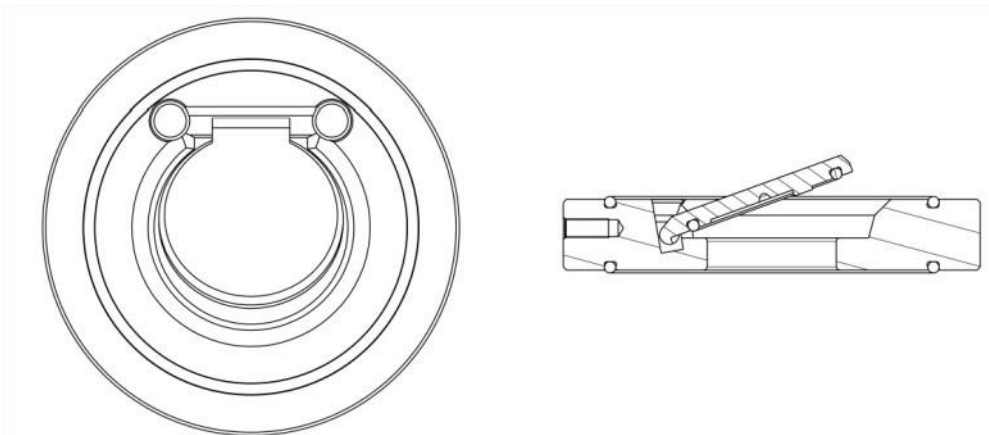

IMP Armature d.o.o. - Ljubljanska cesta 43 - 1295 Ivančna Gorica

4. Megengedett beépítési helyzetek