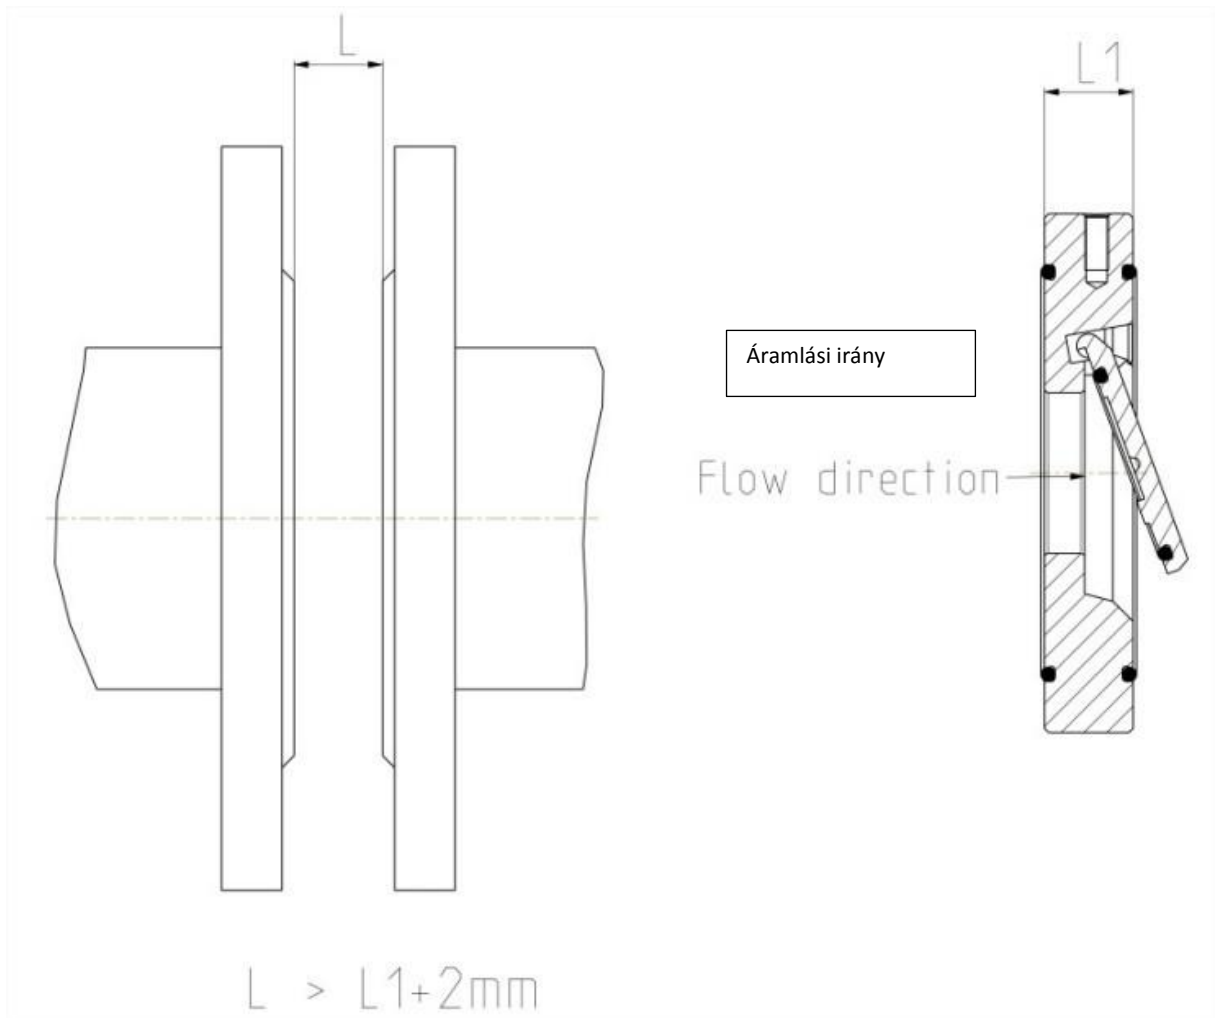

IMP Armature d.o.o. - Ljubljanska cesta 43 - 1295 Ivančna Gorica

ÚTMUTATÓ A BIZTONSÁGOS KEZELÉSHEZ

1. Szállítási pozíció

2. Beépítés

IMP Armature d.o.o. - Ljubljanska cesta 43 - 1295 Ivančna Gorica

3. Áramlási irány

IMP Armature d.o.o. - Ljubljanska cesta 43 - 1295 Ivančna Gorica

4. Megengedett beépítési helyzetek

5. Nem megengedett beépítési helyzetek