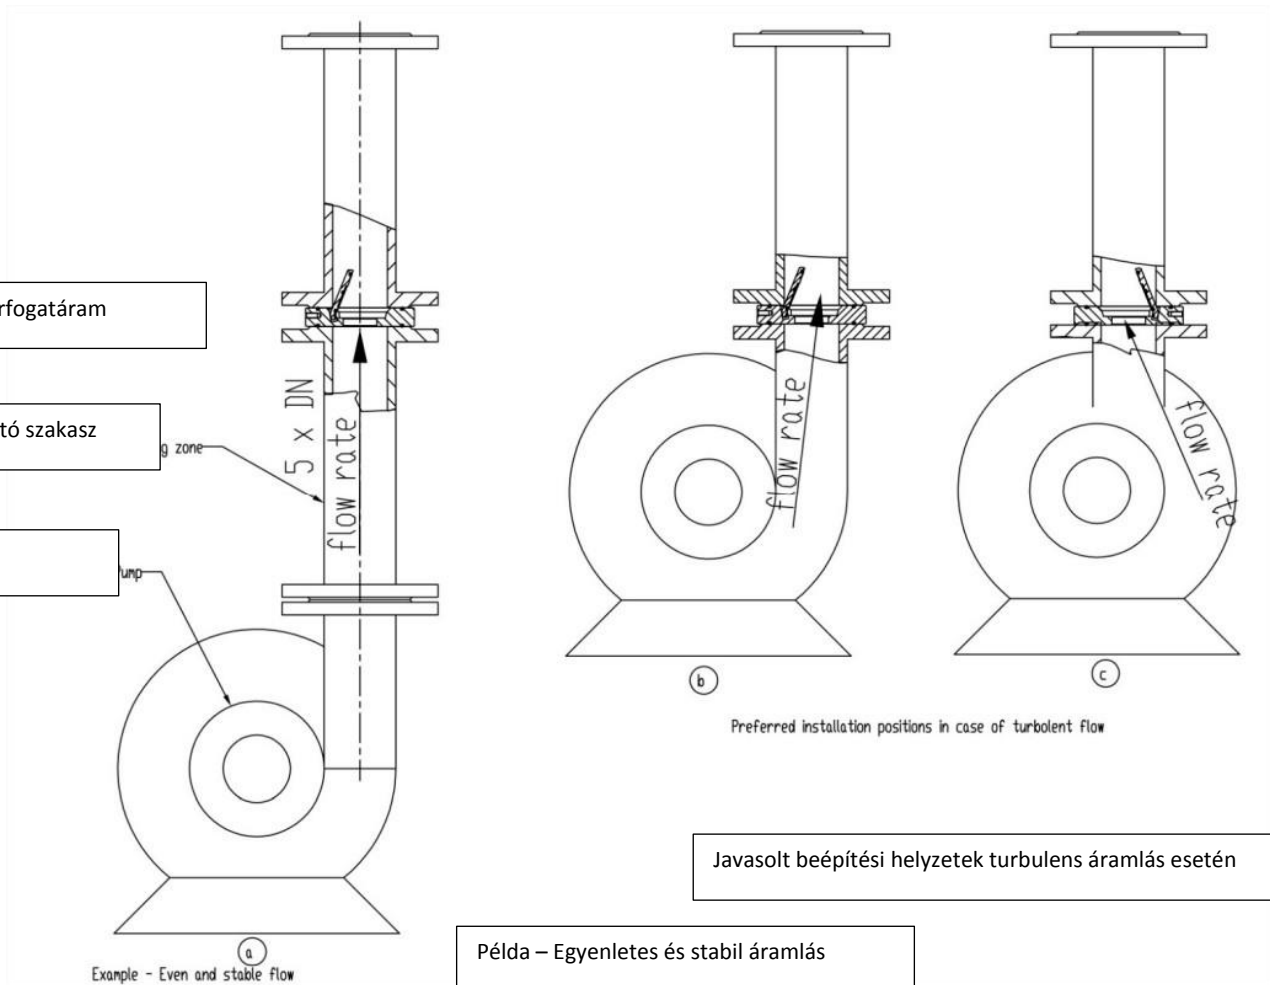

IMP Armature d.o.o. - Ljubljanska cesta 43 - 1295 Ivančna Gorica

ÚTMUTATÓ A BIZTONSÁGOS KEZELÉSHEZ

1. Szállítási pozíció

2. Beépítés

IMP Armature d.o.o. - Ljubljanska cesta 43 - 1295 Ivančna Gorica

3. Áramlási irány

IMP Armature d.o.o. - Ljubljanska cesta 43 - 1295 Ivančna Gorica

4. Megengedett beépítési helyzetek

5. Nem megengedett beépítési helyzetek